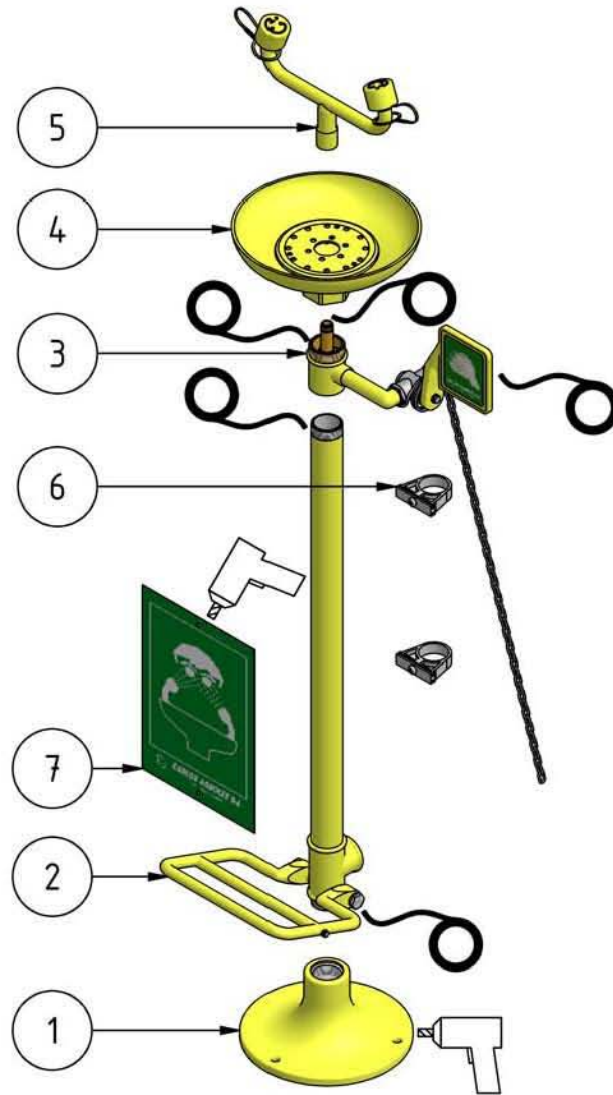

TOLERANCIA GENERAL ISO 2768 - m TOLERANCE IN GENERAL ISO 2768 - m	ESCALA / SCALE 1:10
DIBUJADO / DESIGNED: Xavier Mañes	
REVISADO / REVISED: Miguel Ángel V. H.	25/10/2010
APROBADO / APPROVED: Xavier Mañes	25/10/2010
REVISIÓN / REVISION: 1	
MATERIAL: -	

MODELO / MODEL: **LAV004**

LAVAJOS DE EMERGENCIA PEDESTAL CON PEDAL, RECOGEDOR ABS
PEDESTAL EMERGENCY EYEWASH WITH FOOT CONTROL, ABS BOWL

Lista de elementos / List of elements

Elemento / Element	Cantidad / Quantity	Modelo / Model	Descripción / Description
1	1	190128	PIE SOPORTE
2	1	180530	CONJUNTO TUBO PARA 2710
3	1	180025	CONJUNTO CILINDRO PARA 2710
4	1	190150	RECOGEDOR LAVAOJOS AMARILLO ABS
5	1	190136	DISTRIBUIDOR LAVAOJOS (PLÁSTICO)
6	1	191007	KIT FIJACIÓN PARA LETRERO
7	1	191005	LETRERO LAVAOJOS

TOLERANCIA GENERAL ISO 2768 - m	ESCALA / SCALE
TOLERANCE IN GENERAL ISO 2768 - m	1:10
DIBUJADO / DESIGNED: Xavier Mañes	
REVISADO / REVISED: Miguel Ángel V. H.	25/10/2010
APROBADO / APPROVED: Xavier Mañes	25/10/2010
REVISIÓN / REVISION: 1	
MATERIAL: -	

MODELO / MODEL: **LAV004**

LAVAOJOS DE EMERGENCIA PEDESTAL CON PEDAL, RECOGEDOR ABS
PEDESTAL EMERGENCY EYEWASH WITH FOOT CONTROL, ABS BOWL